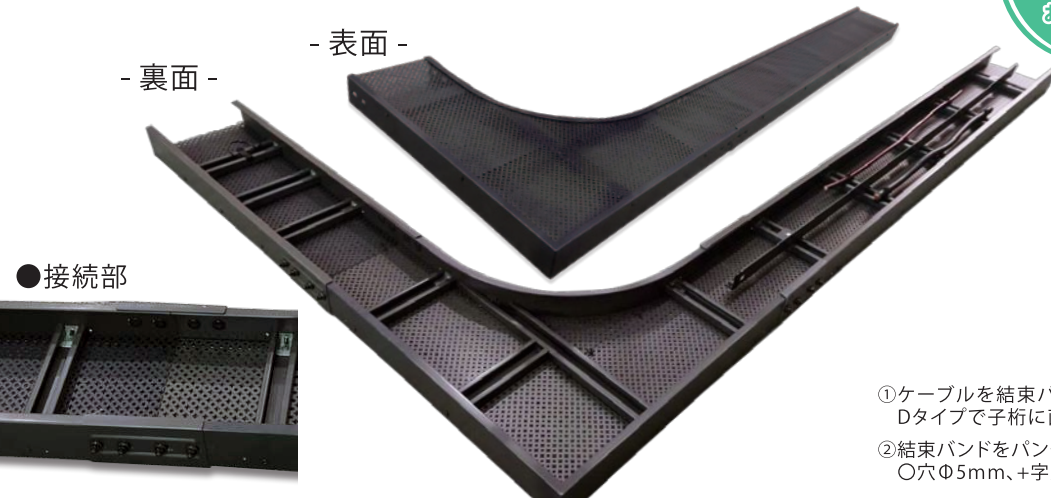

# より美観を求める商業施設や オフィスのスケルトン天井に

ハイブリッドパンチングラック

SR型 (H70mm) ケーブルラック+パンチングメタル

# アーバンラック™

黒で統一された創造性豊かなパンチングラックが登場しました!

SR-□-BZAM-P

- 表面 -

- 裏面 -

SR-LL□-BZAM-P

本体と LL を接続

パンチングメタル  
表面部分  
モノグラム柄  
お洒落度UP!!!

- 表面 -  
- 裏面 -

●ケーブル固定部分

●接続部

- ①ケーブルを結束バンドで固定する場合はカチットホルダーDタイプで子桁に直接固定できますので美観を損ねません。
- ②結束バンドをパンチングメタルに通して小桁に固定する場合は、○穴Φ5mm、+字穴7mm 対応の結束バンドをお使いください。

| 品名                 | 型式            | 適合                          |
|--------------------|---------------|-----------------------------|
| アーバンラック™ 黒ZAM®製    | SR-□-BZAM-P   | ケーブルラックH70 (W200/W300) 直線3M |
|                    | SRLL-□-BZAM-P | ケーブルラックH70 (W200/W300) L型   |
| SRケーブルラック本体：黒ZAM®製 | SRT□-BZAM-P   | ケーブルラックH70 (W200/W300) T型   |
| 底面：黒ZAM®製又は黒塗装     | SRX□-BZAM-P   | ケーブルラックH70 (W200/W300) X型   |