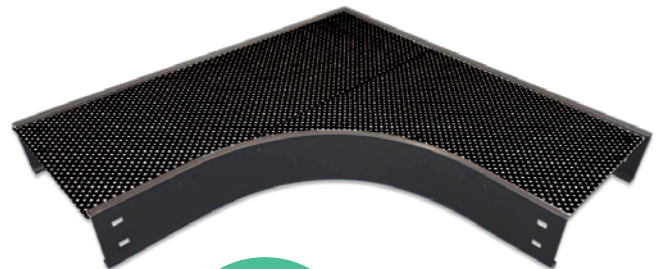

# より美観を求める商業施設や オフィスのスケルトン天井に

ハイブリッドパンチングラック

SR型 (H70mm) ケーブルラック+パンチングメタル

# アーバンラック™

黒で統一された創造性豊かなパンチングラックが登場しました!

SR-□-BZAM-P

- 表面 -

- 裏面 -

SR-LL□-BZAM-P

本体と LL を接続

パンチングメタル  
表面部分  
モノグラム柄  
お洒落度UP!!!

- 表面 -  
- 裏面 -

●ケーブル固定部分

●接続部

- ①ケーブルを結束バンドで固定する場合はカチットホルダーDタイプで子桁に直接固定できますので美観を損ねません。
- ②結束バンドをパンチングメタルに通して小桁に固定する場合は、○穴Φ5mm、+字穴7mm 対応の結束バンドをお使いください。

| 品名                 | 型式            | 適合                          |
|--------------------|---------------|-----------------------------|
| アーバンラック™ 黒ZAM®製    | SR-□-BZAM-P   | ケーブルラックH70 (W200/W300) 直線3M |
|                    | SRLL-□-BZAM-P | ケーブルラックH70 (W200/W300) L型   |
| SRケーブルラック本体：黒ZAM®製 | SRT□-BZAM-P   | ケーブルラックH70 (W200/W300) T型   |
| 底面：黒ZAM®製又は黒塗装     | SRX□-BZAM-P   | ケーブルラックH70 (W200/W300) X型   |