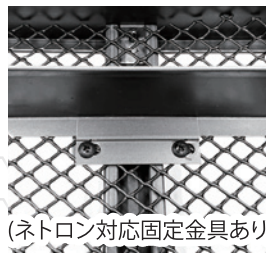

美観UP・工期短縮・コストダウンを求めるスケルトン天井に!

ネトロンシート

ダイヤモンド型

ピッチ:22mm x 15mm

- ① 網目はダイヤモンド型(菱形)なので美観も損なわず美しさを保ちます。
- ② 親桁と子桁の間に挟み込んだまま納品もできますので、現場での敷設が不要になり大幅に工期短縮、コストダウンも可能になります。
※ご注文時に挟み込みのご指定が必要です。
- ③ ネットロンは子桁の下なので、セパレーターは従来金具で簡単施工・スピードUPが図れます。
- ④ 従来通り子桁の上からでも施工できます。

ハサミで切りやすいので作業効率UP。

(ネトロン対応固定金具あり)

品名	型式	適合
NEWネットロンシート ダイヤモンドタイプ (ピッチ:22mm x 15mm)	NSD-5Y NSD-B	5Y7/1 グレージュ色 (グレーベージュ) 黒色

5Y7/1

黒色