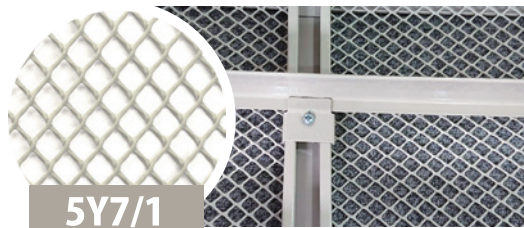

美観UP・工期短縮・コストダウンを求めるスケルトン天井に!

ネトロンシート

ダイヤモンド型

ピッチ:22mm x 15mm

- ① 網目はダイヤモンド型(菱形)なので美観も損なわず美しさを保ちます。
- ② 親桁と子桁の間に挟み込んだまま納品もできますので、現場での敷設が不要になり大幅に工期短縮、コストダウンも可能になります。
※ご注文時に挟み込みのご指定が必要です。
- ③ ネットロンは子桁の下なので、セパレーターは従来金具で簡単施工・スピードUPが図れます。
- ④ 従来通り子桁の上からでも施工できます。

ハサミで切りやすいので作業効率UP。

(ネトロン対応固定金具あり)

品名	型式	適合
NEWネットロンシート ダイヤモンドタイプ (ピッチ:22mm x 15mm)	NSD-5Y NSD-B	5Y7/1 グレージュ色 (グレーベージュ) 黒色

5Y7/1

黒色