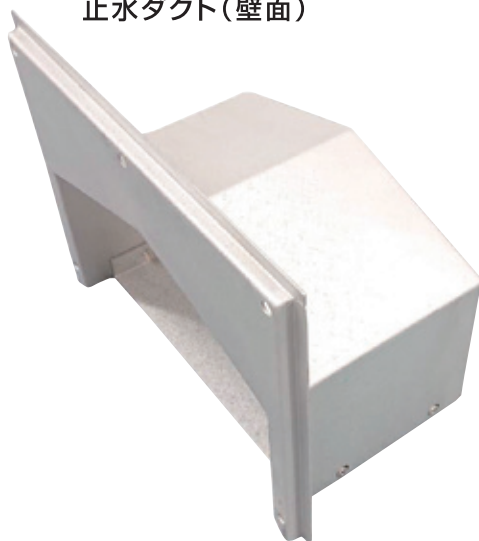

製作物

鋼製スリーブ

盤上部用配線カバー

止水カバー縦引きラック用

止水カバー横引きラック用

止水ダクト(壁面)

平蓋プルボックス

水切完全防水蓋プルボックス

製作物

鋼製スリーブ

止水ダクト(壁面)

止水ダクト・縦ラック用

黒ZAM製プルボックス

SGL製プルボックス