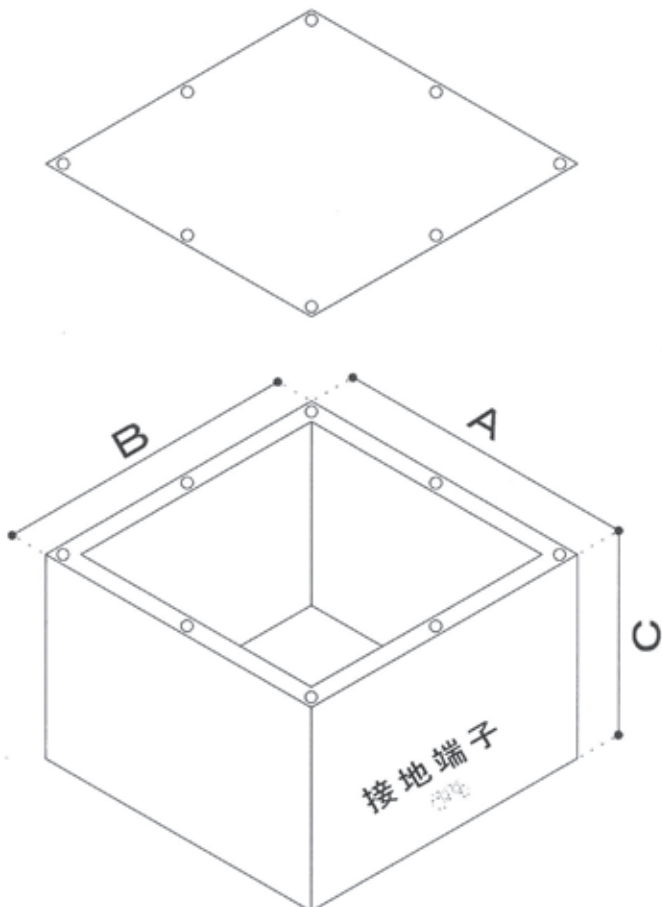

製作物

鋼製スリーブ

盤上部用配線カバー

止水カバー縦引きラック用

止水カバー横引きラック用

止水ダクト(壁面)

平蓋プルボックス

水切完全防水蓋プルボックス

製作物

鋼製スリーブ

止水ダクト(壁面)

止水ダクト・縦ラック用

黒ZAM製プルボックス

SGL製プルボックス