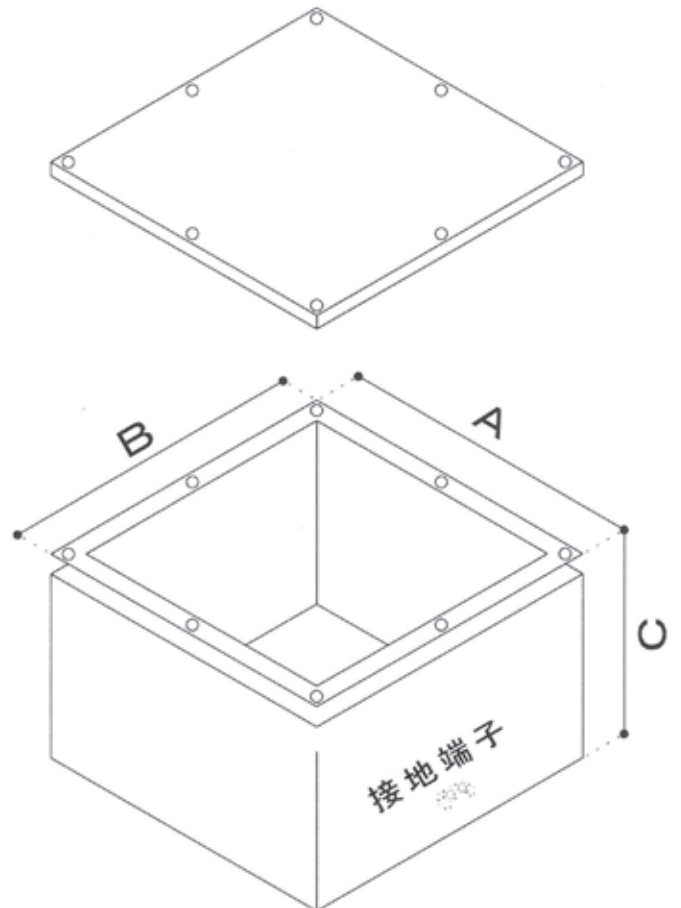

製作物

鋼製スリーブ

盤上部用配線カバー

止水カバー縦引きラック用

止水カバー横引きラック用

止水ダクト(壁面)

平蓋プルボックス

水切完全防水蓋プルボックス

製作物

鋼製スリーブ

止水ダクト(壁面)

止水ダクト・縦ラック用

黒ZAM製プルボックス

SGL製プルボックス