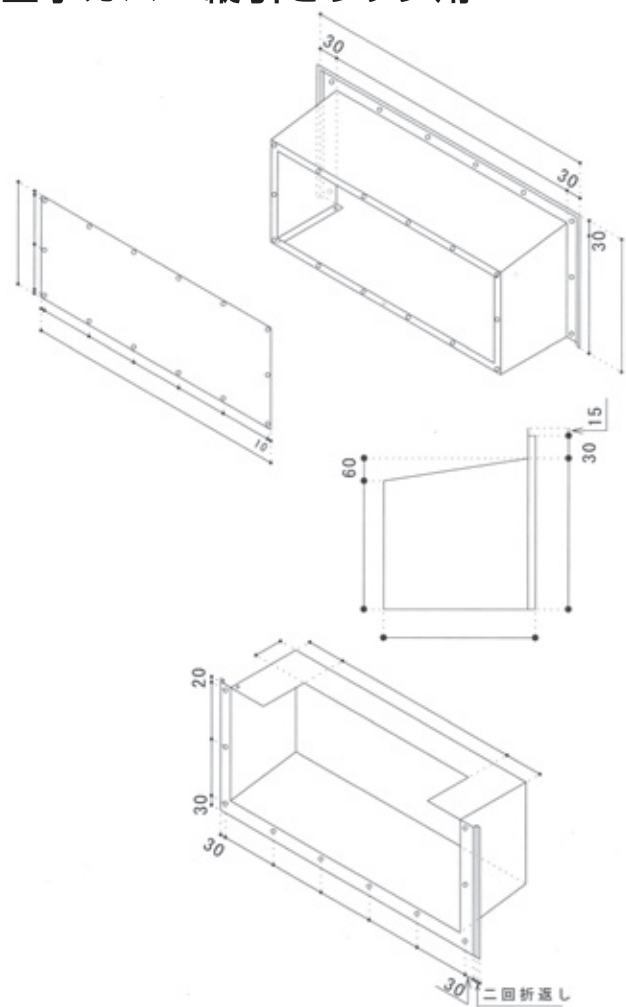

製作物

鋼製スリーブ

盤上部用配線カバー

止水カバー縦引きラック用

止水カバー横引きラック用

止水ダクト(壁面)

平蓋プルボックス

水切完全防水蓋プルボックス

製作物

鋼製スリーブ

止水ダクト(壁面)

止水ダクト・縦ラック用

黒ZAM製プルボックス

SGL製プルボックス