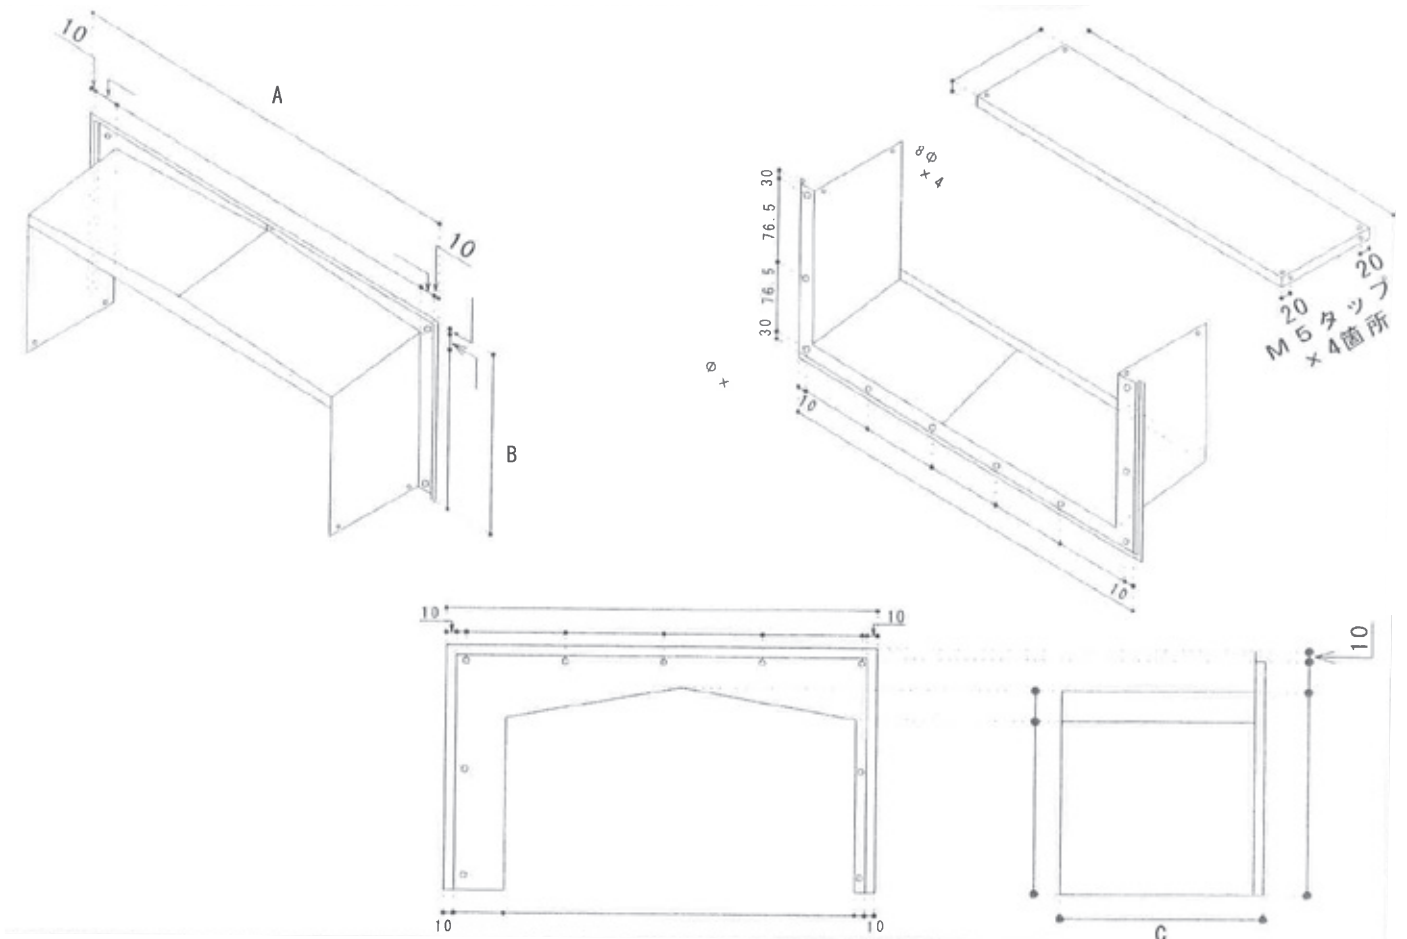

製作物

鋼製スリーブ

盤上部用配線カバー

止水カバー縦引きラック用

止水カバー横引きラック用

止水ダクト(壁面)

平蓋プルボックス

水切完全防水蓋プルボックス

製作物

鋼製スリーブ

止水ダクト(壁面)

止水ダクト・縦ラック用

黒ZAM製プルボックス

SGL製プルボックス