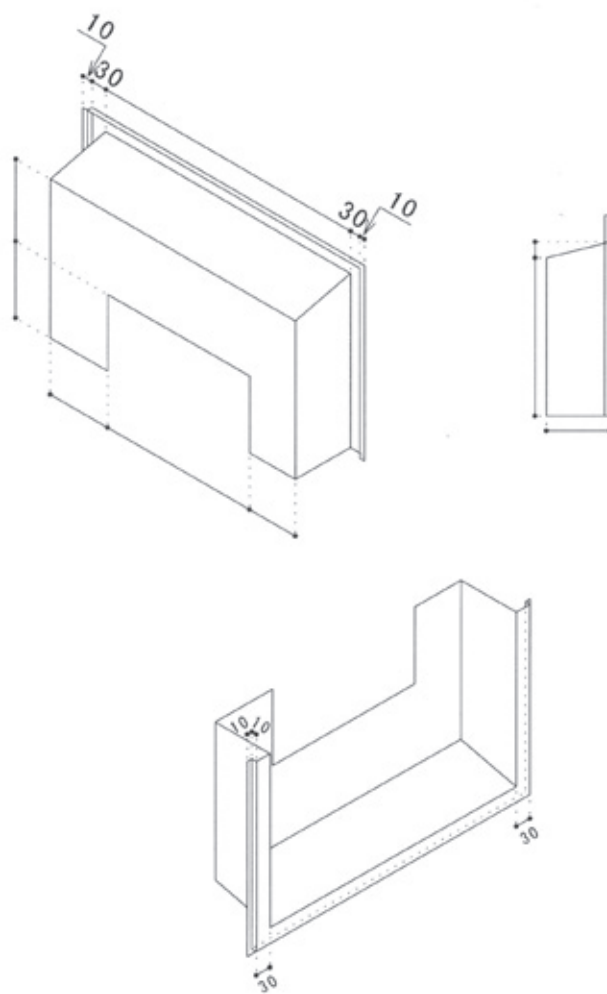

製作物

鋼製スリーブ

盤上部用配線カバー

止水カバー縦引きラック用

止水カバー横引きラック用

止水ダクト(壁面)

平蓋プルボックス

水切完全防水蓋プルボックス

製作物

鋼製スリーブ

止水ダクト(壁面)

止水ダクト・縦ラック用

黒ZAM製プルボックス

SGL製プルボックス