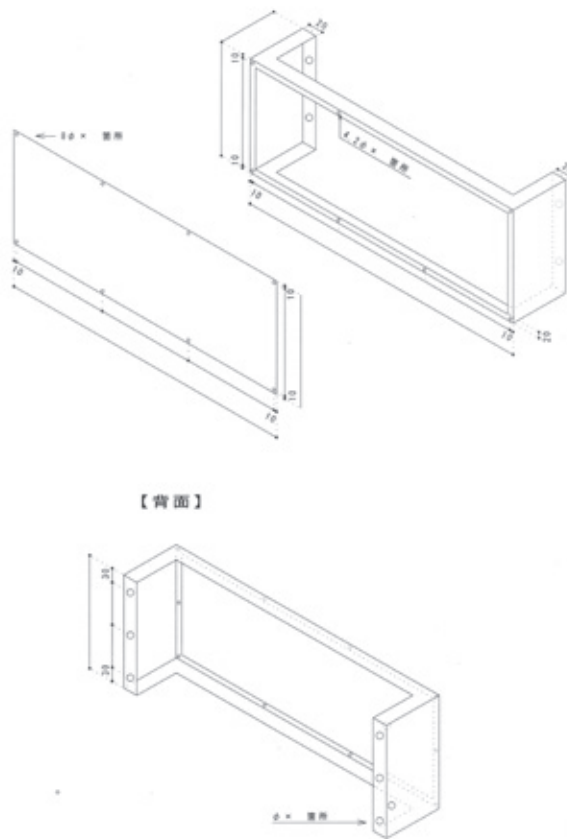

製作物

鋼製スリーブ

盤上部用配線カバー

止水カバー縦引きラック用

止水カバー横引きラック用

止水ダクト(壁面)

平蓋プルボックス

水切完全防水蓋プルボックス

製作物

鋼製スリーブ

止水ダクト(壁面)

止水ダクト・縦ラック用

黒ZAM製プルボックス

SGL製プルボックス