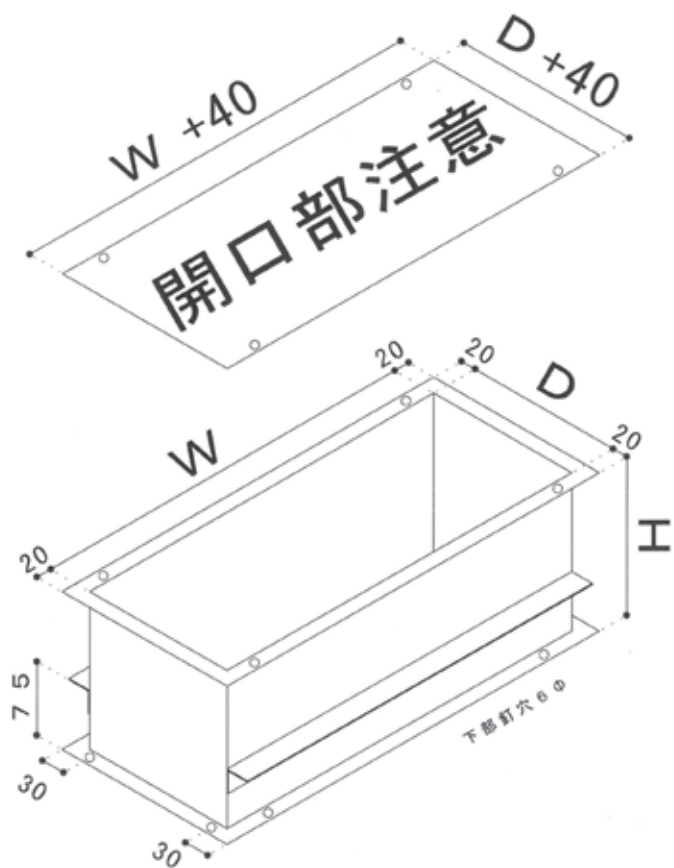

製作物

鋼製スリーブ

盤上部用配線カバー

止水カバー縦引きラック用

止水カバー横引きラック用

止水ダクト(壁面)

平蓋プルボックス

水切完全防水蓋プルボックス

製作物

鋼製スリーブ

止水ダクト(壁面)

止水ダクト・縦ラック用

黒ZAM製プルボックス

SGL製プルボックス