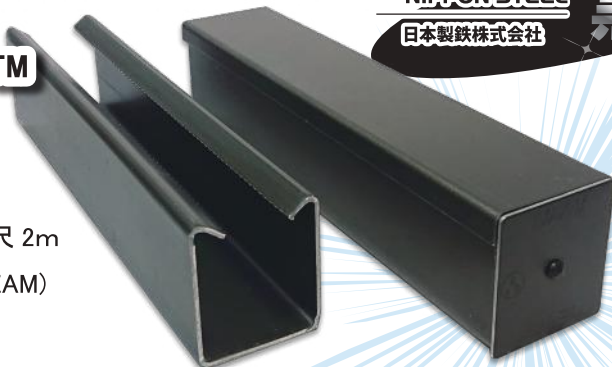

テーマパークのアトラクションや遊園地等のレジャー施設に!!

つや消しの黒色が照明の反射を抑え空間を演出します。

高耐食性黒色めっき鋼板

NIPPON STEEL

日本製鉄株式会社

黒ZAM®

クロウエイ™

- 黒ZAM®製レースウェイ -

本体：定尺 4m

カバー：定尺 2m

・ PD30-BZAM (40x30 型)

・ PH40T-BZAM)

・ PD45-BZAM (40x45 型)

ブロックラック™

- 黒ZAM®製ケーブルラック - (直線型・L形・T形・X形)

本体：定尺 3m

カバー：定尺 1.5m

本体：定尺 3m

カバー：定尺 1.5m

・ SR-200-BZAM

・ KR-200-BZAM

・ SR-1000-BZAM

・ KR-1000-BZAM

SR 型 H=70